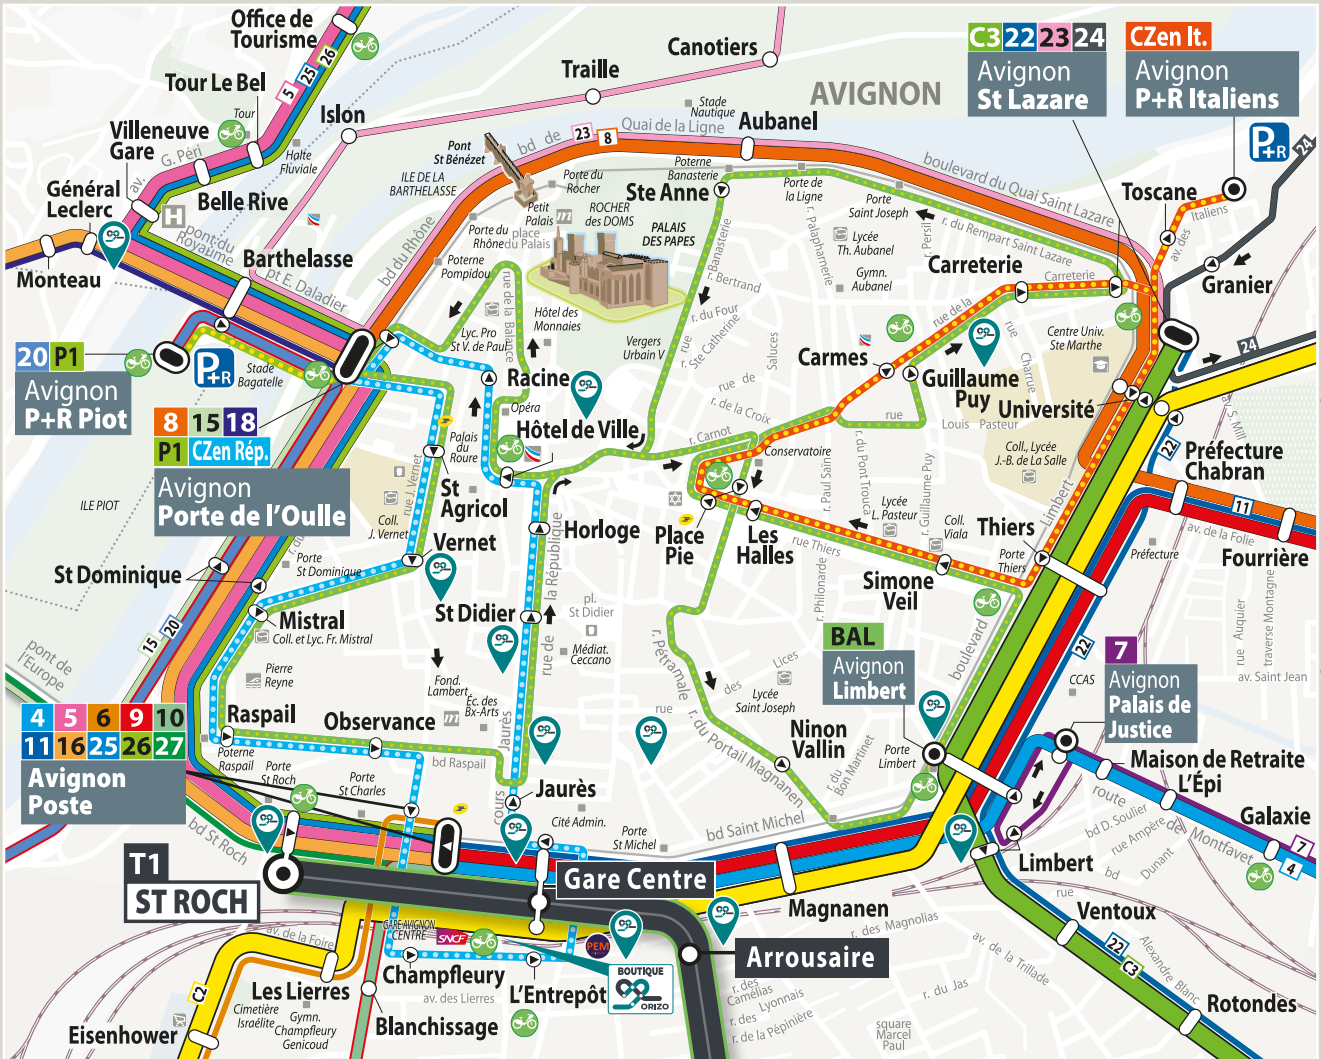

Les Angles 18 16 Rochefort

Saze 15 27 Rochefort

Avignon TGV 20

5 Villeneuve 25 Pujaut 26 Roquemaure/Sauveterre 23 Barthelasse

C3 22 23 24 Avignon St Lazare
CZen It. Avignon P+R Italiens

Jardins Neufs 24
Buid Air 2
Vedene/ 8
Saint Saturnin/ 11
Morieres 9
Agricola
Morieres 7
Cannonets 4
P+R Agroparc

Hôpital C2 6 St Gabriel 10 Avignon TGV

T1 St Chamand

P+R Agroparc C3 22 Caumont Balarus